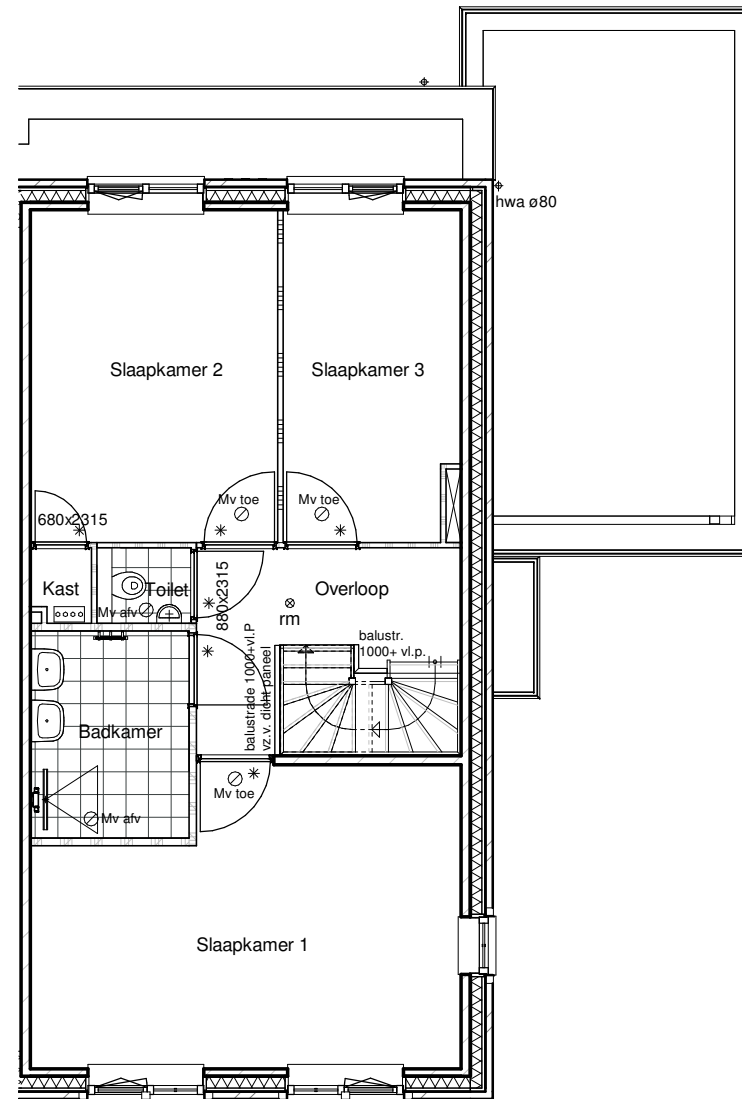

begane grond

eerste verdieping

tweede verdieping

Versie	Datum
DATUM	: 21-01-2025
SCHAAL	: 1:100
FORMAAT	: A3

PROJECT	: Westvaartpark, Hazerswoude-Rijndijk	 122-8103
ONTWIKKELAAR	: Synchroon	
OPDRACHTGEVER	: Knaap Maatwoningen	
ARCHITECT	: Bureau 070	
ONDERDEEL	: BN117 type Lcsp	
KNAAPMAATWONINGEN	: Groeneweg 38 3059 LC Rotterdam 010-2221000 www.knaapmaatwoningen.nl	BLAD : BN117