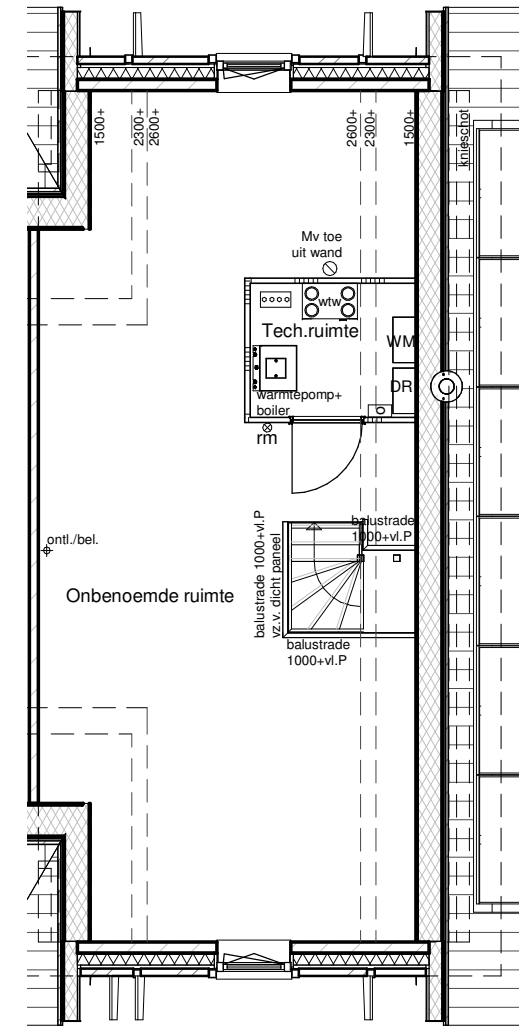

begane grond

eerste verdieping

tweede verdieping

Versie	Datum
DATUM	: 21-01-2025
SCHAAL	: 1:100
FORMAAT	: A3

PROJECT	: Westvaartpark, Hazerswoude-Rijndijk	 122-8103
ONTWIKKELAAR	: Synchroon	
OPDRACHTGEVER	: Knaap Maatwoningen	
ARCHITECT	: Bureau 070	
ONDERDEEL	: BN117 type Lcsp	
KNAAPMAATWONINGEN	: Groeneweg 38 3059 LC Rotterdam 010-2221000 www.knaapmaatwoningen.nl	BLAD : BN117